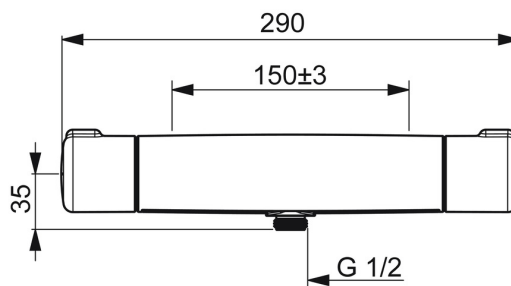

7460-33 Oras Nova Duschblandare

EAN: 6414150097607
RSK: 8351387
static.oras.com/7460-33

Termostatblandare för dusch. Temperaturvred med säkerhetsspärr vid 38°C, volymvred med kontroll för Ecoflöde, keramisk överdel. Blandaren är utrustad med backventiler och smutsfilter.

Oras matt black edition. Blandaren är belagd med en Nano-keramisk Coating som ger en extrem slitstark och motståndskraftig yta. Beläggningen är vattenavvisande och beskyddar färgen från UV strålar så att den håller sig lika fin år efter år. Kräver minimalt med underhåll.

- Duschlösningar
- Termostatblandare
- Vägghöjnings
- Matt svart
- Temperaturvred, Flödesvred, Eco funktion för vattenflöde, Säkerhetsfunktion för vattentemperatur
- Eco flödeskontroll
- Säkerhetsspärr mot skällning vid 38°C, Förinställd temperatur är justerbar
- Termostat kassett för automatisk temperaturkontroll, Smutsfilter, Backventil(er), Keramisk kranöverdel för flödeskontroll
- Direkt anslutning, Invändig gänga, Täckplatta(-or)