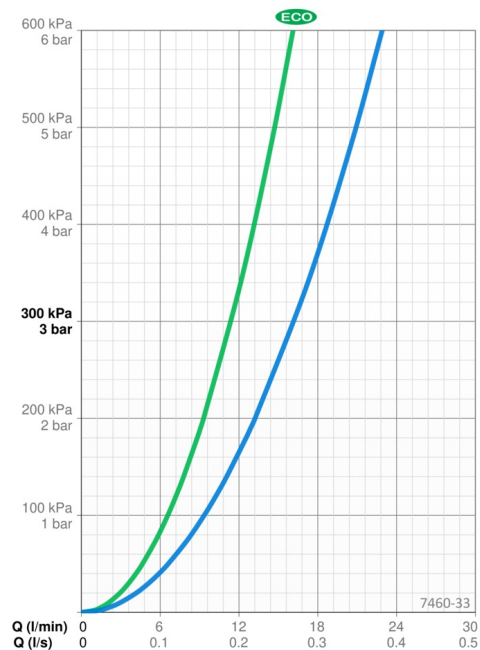

Teknisk data

Flödesegenskaper

Eco-flöde vid 300 kPa	0.19 l/s
Flöde vid 300 kPa	0.27 l/s
Tryckfall vid flöde (0.2 l/s)	165 kPa

Tekniska egenskaper

Varmvattenanslutning	max. +80°C
Arbetsstryck	100 - 1000 kPa
Anslutning, mått	G3/4
Installationsmått	150 mm
Backflow prevention (EN1717)	EB
Material	brass

Bestämmelser

EN standard	EN 1111
Ljudklass	I (ISO 3822) Oras lab.

Godkännanden och Certifikat

STF certifikat	EUFI29-22005199-TH
KIWA SE	1598
Declaration of conformity	DoC
EPD	S-P-06397