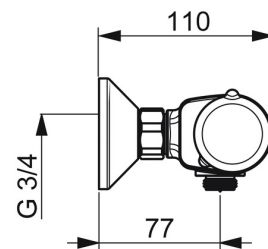

7460-33 Oras Nova Duschblandare

EAN: 6414150097607
RSK: 8351387
static.oras.com/7460-33

Termostatblandare för dusch. Temperaturvred med säkerhetsspärr vid 38°C, volymvred med kontroll för Ecoflöde, keramisk överdel. Blandaren är utrustad med backventiler och smutsfilter.

Oras matt black edition. Blandaren är belagd med en Nano-keramisk Coating som ger en extrem slitstark och motståndskraftig yta. Beläggningen är vattenavvisande och beskyddar färgen från UV strålar så att den håller sig lika fin år efter år. Kräver minimalt med underhåll.

- Duschlösningar
- Termostatblandare
- Vägghöjnings
- Matt svart
- Temperaturvred, Flödesvred, Eco funktion för vattenflöde, Säkerhetsfunktion för vattentemperatur
- Eco flödeskontroll
- Säkerhetsspärr mot skällning vid 38°C, Förinställd temperatur är justerbar
- Termostat kassett för automatisk temperaturkontroll, Smutsfilter, Backventil(er), Keramisk kranöverdel för flödeskontroll
- Direkt anslutning, Invändig gänga, Täckplatta(-or)