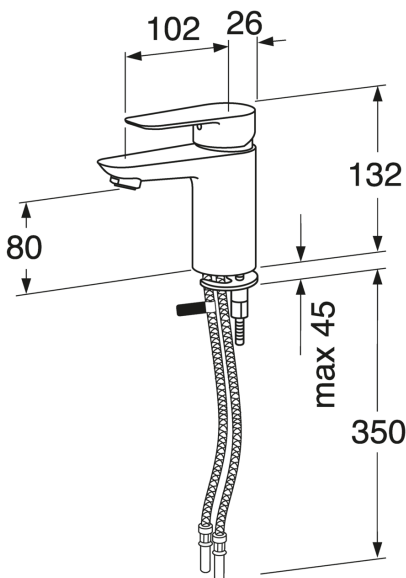

Livskvalitet sedan 1825

Tvättställsblandare Atlantic

Produktegenskaper

ECO-STOP SNABBMONTERING SMART INSIDE

- Spak med tydlig färgmarkering för varm- och kallvatten
- Soft move, keramiskt paket med mjuk och precis manövrering
- Justerbar maxtemperatur för ökat skållningsskydd

Artikelnummer

RSK-nr.
8277892

Art-nr.
GB41215047

EAN
7393792232340

Förpackningsinformation

Längd: 225 mm | Bredd: 205 mm | Höjd: 70 mm

Vikt: 1.31 kg

Antal i förpackning: 1 st

Montering & Skötsel

Före installation måste ledningarna vara renspolade fram till blandaren. Blandaren ansluts med kallvattenledningen till höger och varmvattenledningen till vänster. Vattentryck: max 1000 kPa, min 50 kPa. Varmvattentemperatur max: 70°C, min 45°C. Vi ansvarar ej för fel som uppstått på grund av felaktig montering.

Energimärkning och certifieringar

Teknisk information

- Flöde vid 3 bar (300kPa): 0,136 Maxflöde (vid 300 kPa): %s l/s
- Tryckfall vid nominellt flöde (0,1/0,2/0,33): 163 Tryckfall vid flöde (0,1/ s) %s kPa
- Produktens CO2e fotavtryck: 6,159