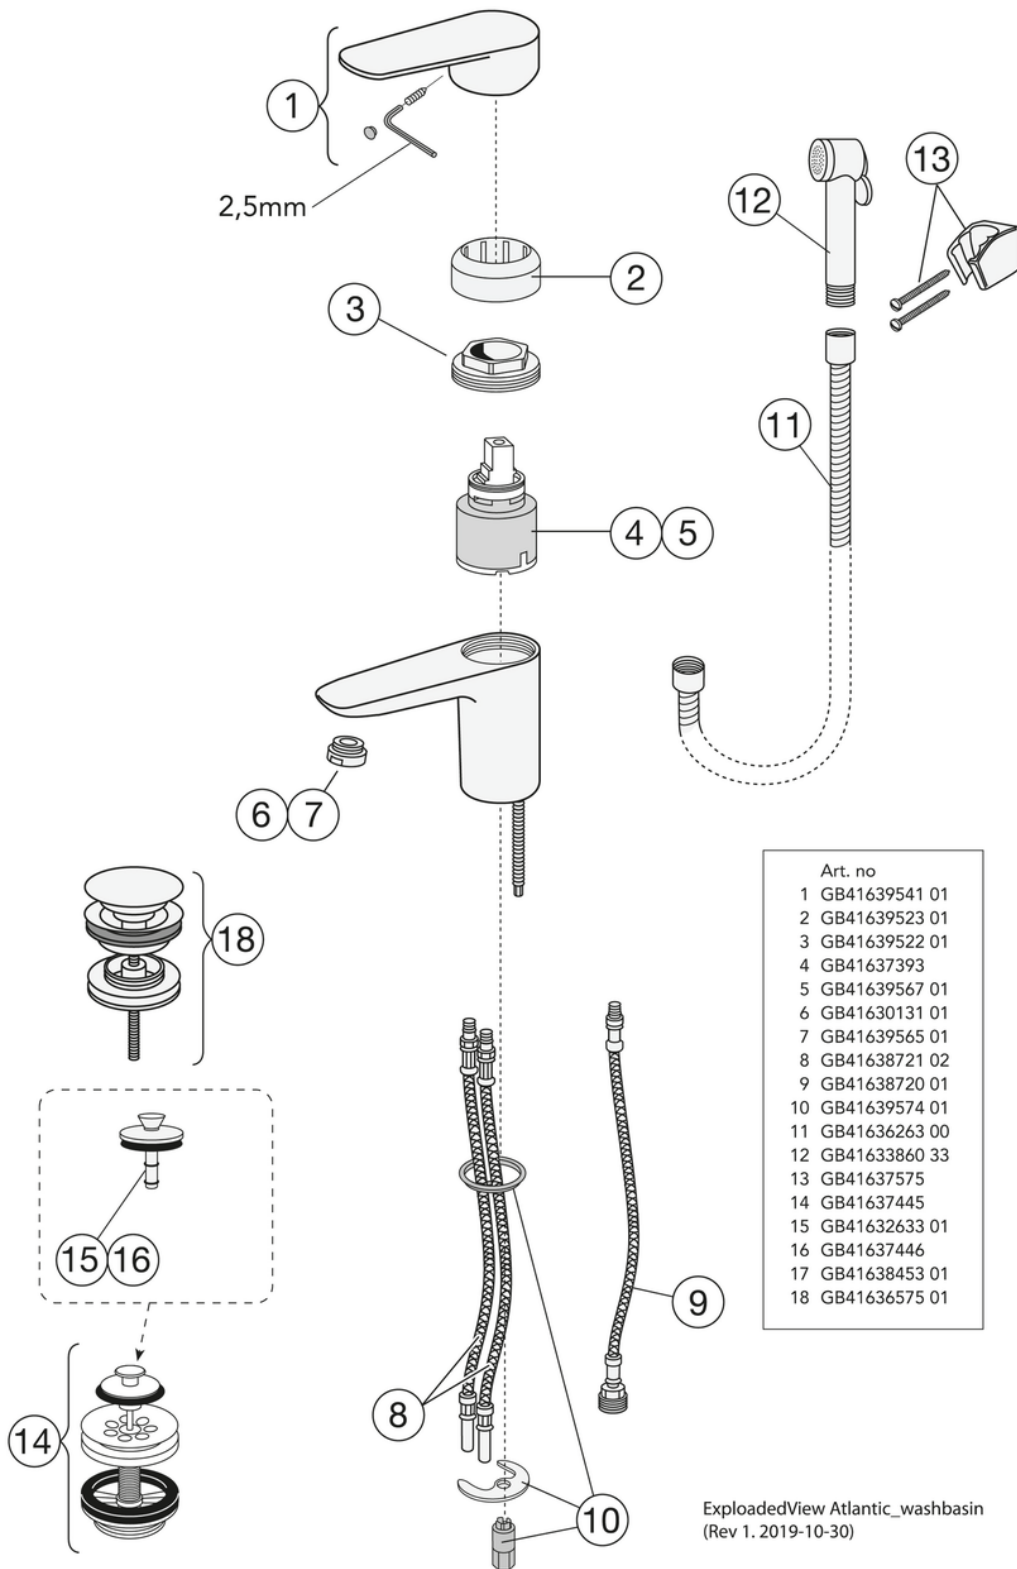

## Förpackningsinformation

Längd: 225 mm | Bredd: 205 mm | Höjd: 70 mm

Vikt: 1.31 kg

Antal i förpackning: 1 st

## Montering & Skötsel

Före installation måste ledningarna vara renspolade fram till blandaren. Blandaren ansluts med kallvattenledningen till höger och varmvattenledningen till vänster. Vattentryck: max 1000 kPa, min 50 kPa. Varmvattentemperatur max: 70°C, min 45°C. Vi ansvarar ej för fel som uppstått på grund av felaktig montering.

# Reservdelar

Nr.	Produkt	RSK-nr.	Art-nr.
1	Ettgreppspak Atlantic	8386115	GB41639541 01
2	Täckkåpa		GB41639523 01
3	Mutter - kerampaket	8386118	GB41639522 01
4	Kerampaket	8613111	GB41637393
5	Kerampaket	8386117	GB41639567 01
6	Strålsamlare	8242213	GB41630131 01
7	Strålsamlare	8386119	GB41639565 01
8	SoftPex slang	8592043	GB41638721 02
9	Softpex slang 300mm	8393976	GB41638720 01
10	Monteringskit	8386121	GB41639574 01
11	Duschslang	8218150	GB41636263 00
12	Handdusch	8195370	GB41633860 33
13	Handduschfäste	8218267	GB41637575
14	Silpluggventil	8573476	GB41637445
18	Pushdown ventil	8573463	GB41636575 01

## FLOW CHART/ Washbasin mixer Atlantic

- 1. Max flow
- 2. Optional aerator GB41638662 10
- 3. Optional aerator GB41638663 10