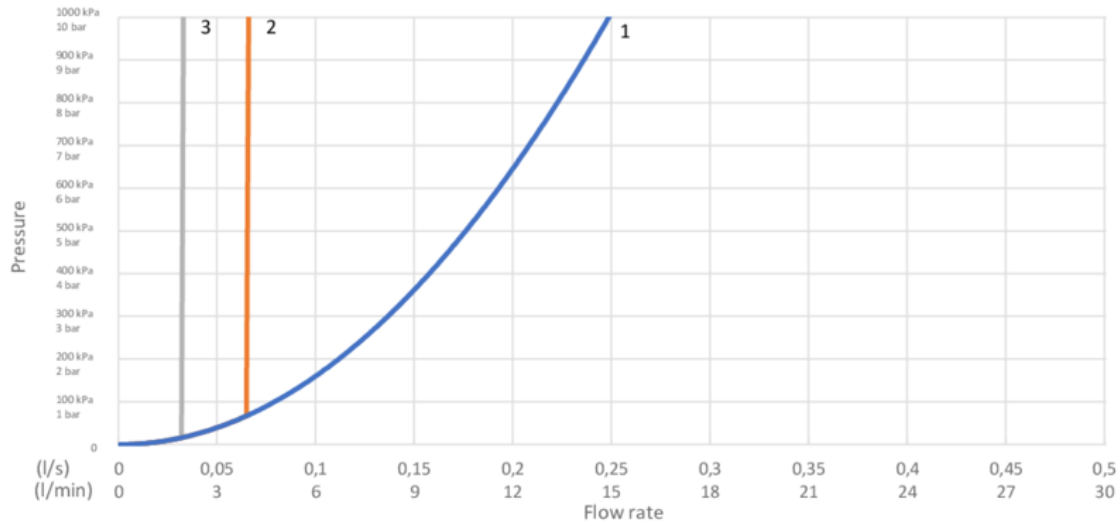

GUSTAVSBERG/

FLOW CHART/ Washbasin mixer Atlantic

1. Max flow
2. Optional aerator GB41638662 10
3. Optional aerator GB41638663 10

1. Max flow

- Flowrate at 300 kPa:	0,136 l/s
- Pressure at flow 0,1 l/s:	163 kPa
- Pressure at flow 0,2 l/s:	652 kPa
- Pressure at flow 0,33 l/s:	N/A

Rev, 1, 2020-10-29 Gustavsberg Labb

Villeroy & Boch Gustavsberg AB / Box 400, 134 29 Gustavsberg / Phone +46 (0)8-570 391 00 / www.gustavsberg.com / info@gustavsberg.com